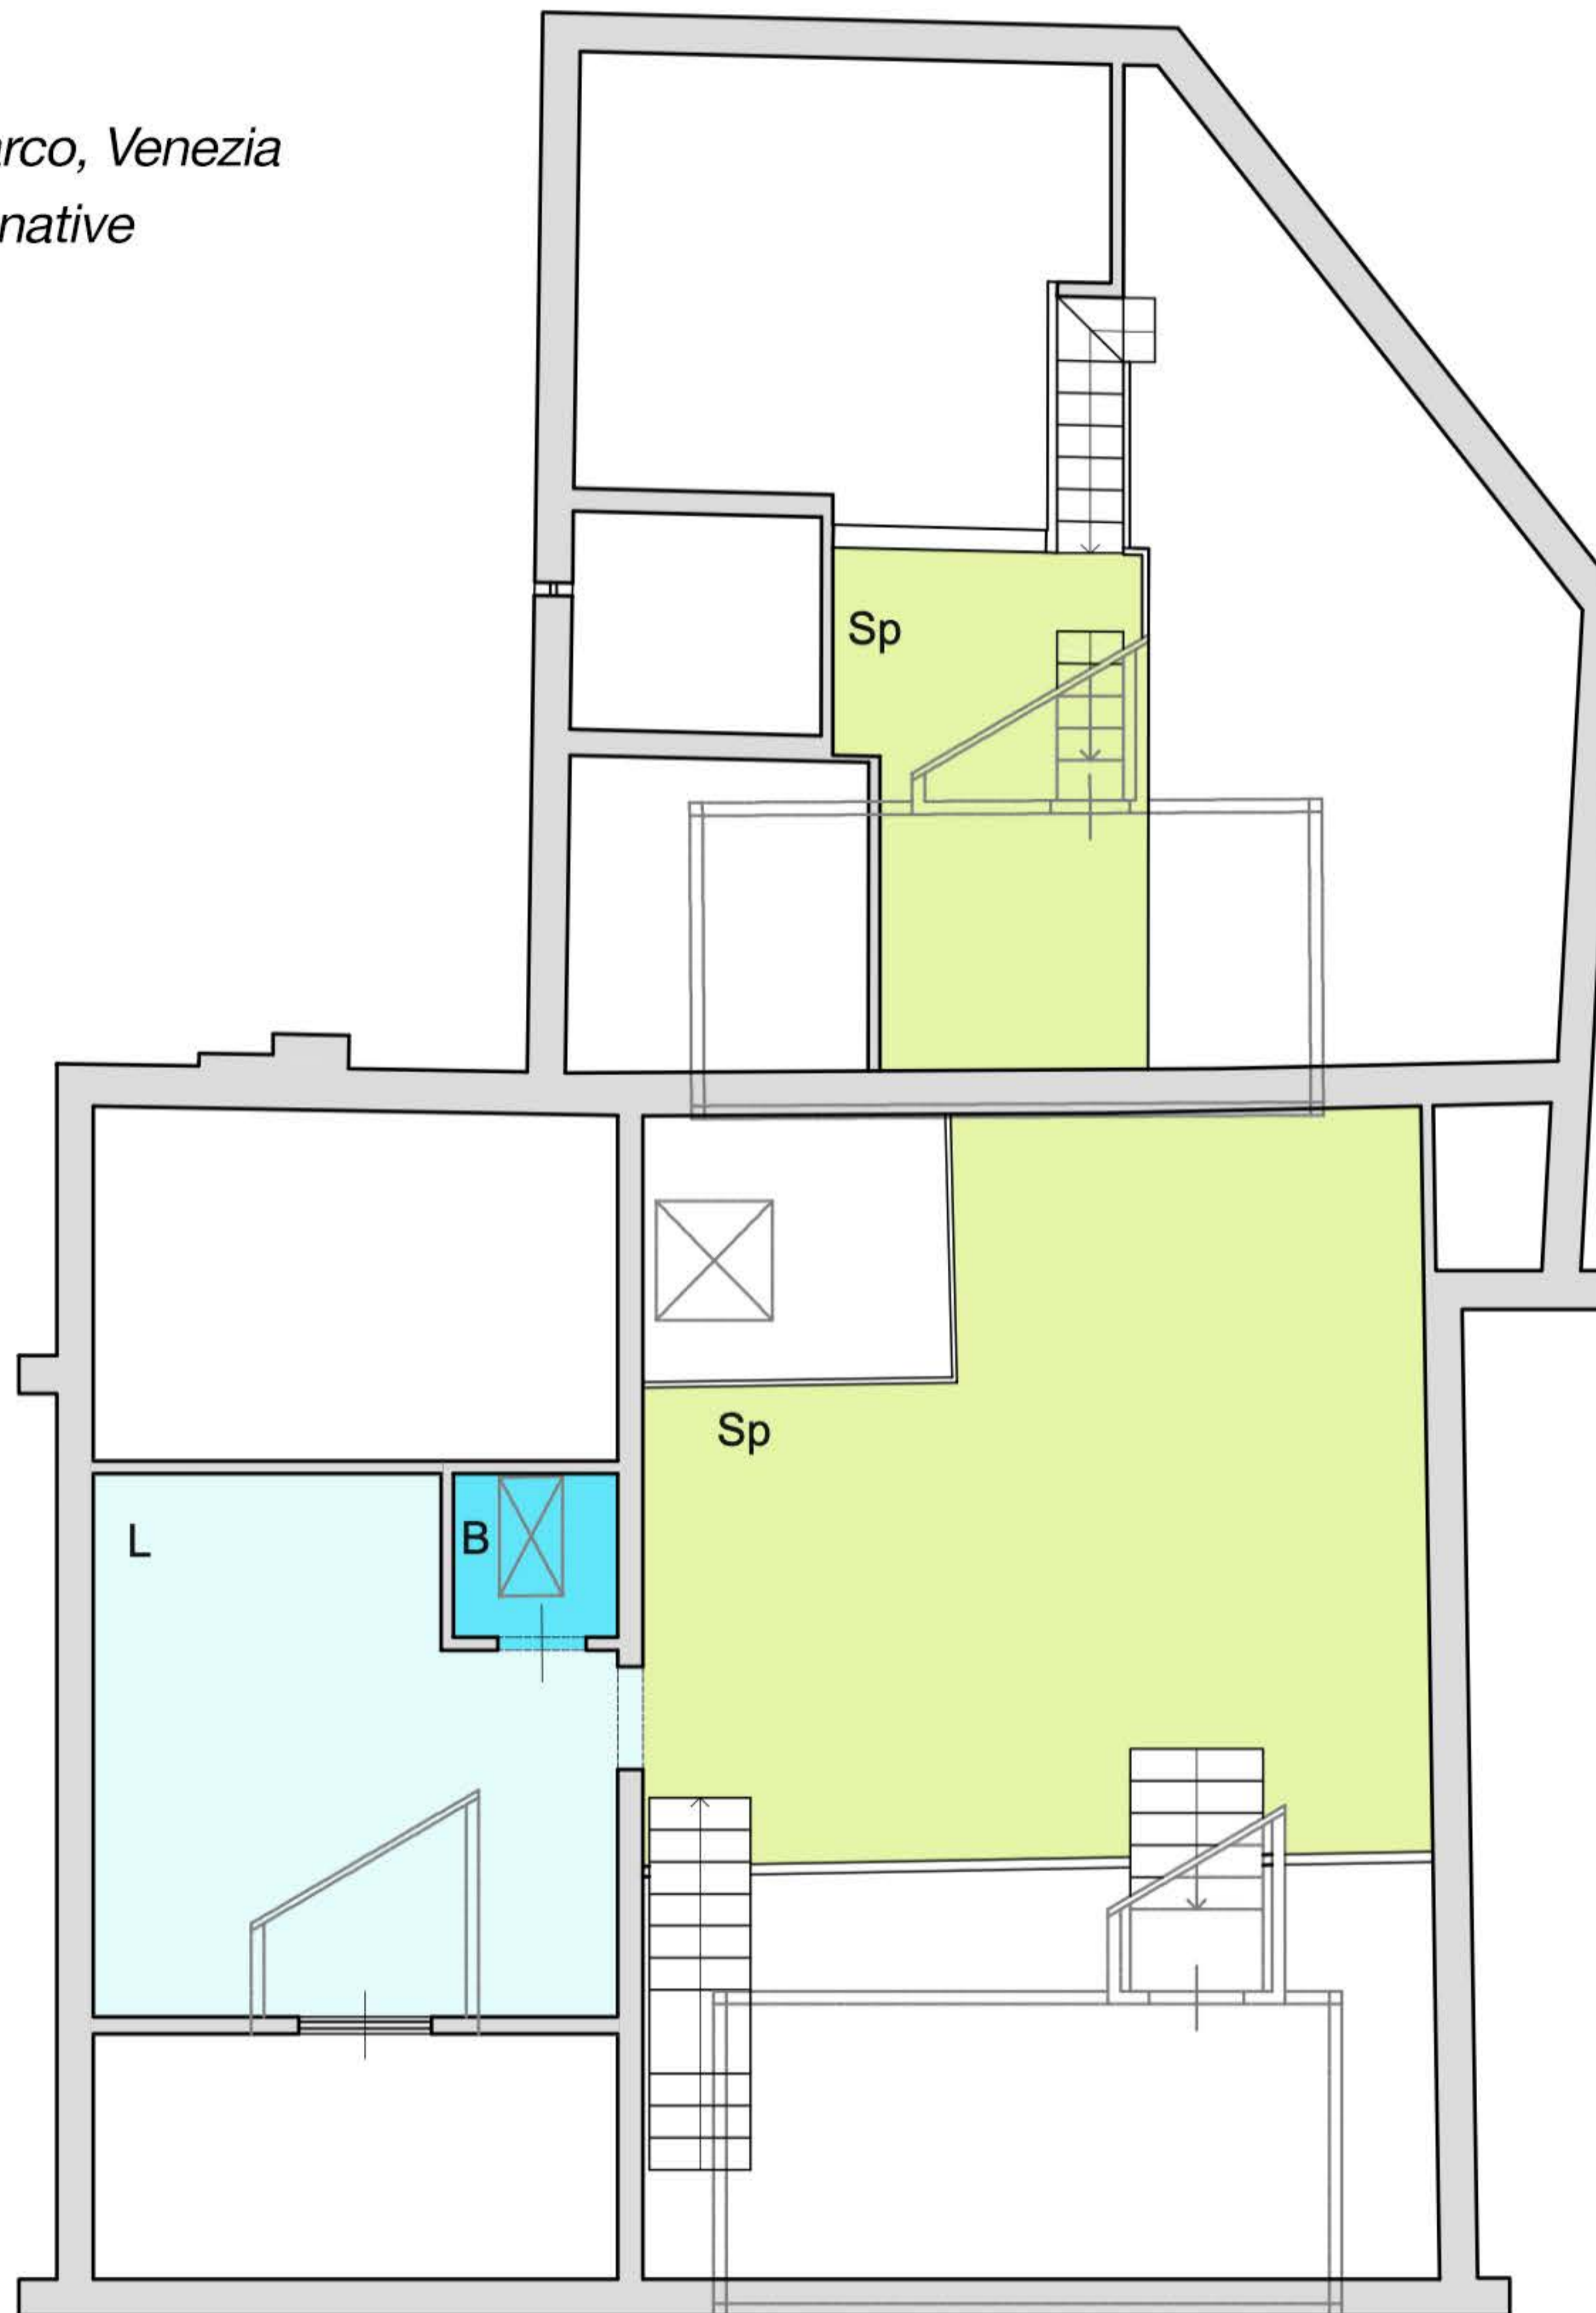

“Casa Zulian” in sestiere San Marco, Venezia
 Planimetrie indicative non impegnative

-  SOGGIORNO/CUCINA
-  INGRESSO/DISIMPEGNO
-  CAMERA
-  BAGNO
-  CABINA ARMADIO
-  RIPOSTIGLIO

QUARTO PIANO - PRINCIPALE

TERZO PIANO - INGRESSO

ABITECA

“Casa Zulian” in sestiere San Marco, Venezia
Planimetrie indicative non impegnative

-  SOPPALCO
-  ALTANA
-  LAVANDERIA
-  BAGNO

PIANO SOPPALCATO

ALTANE