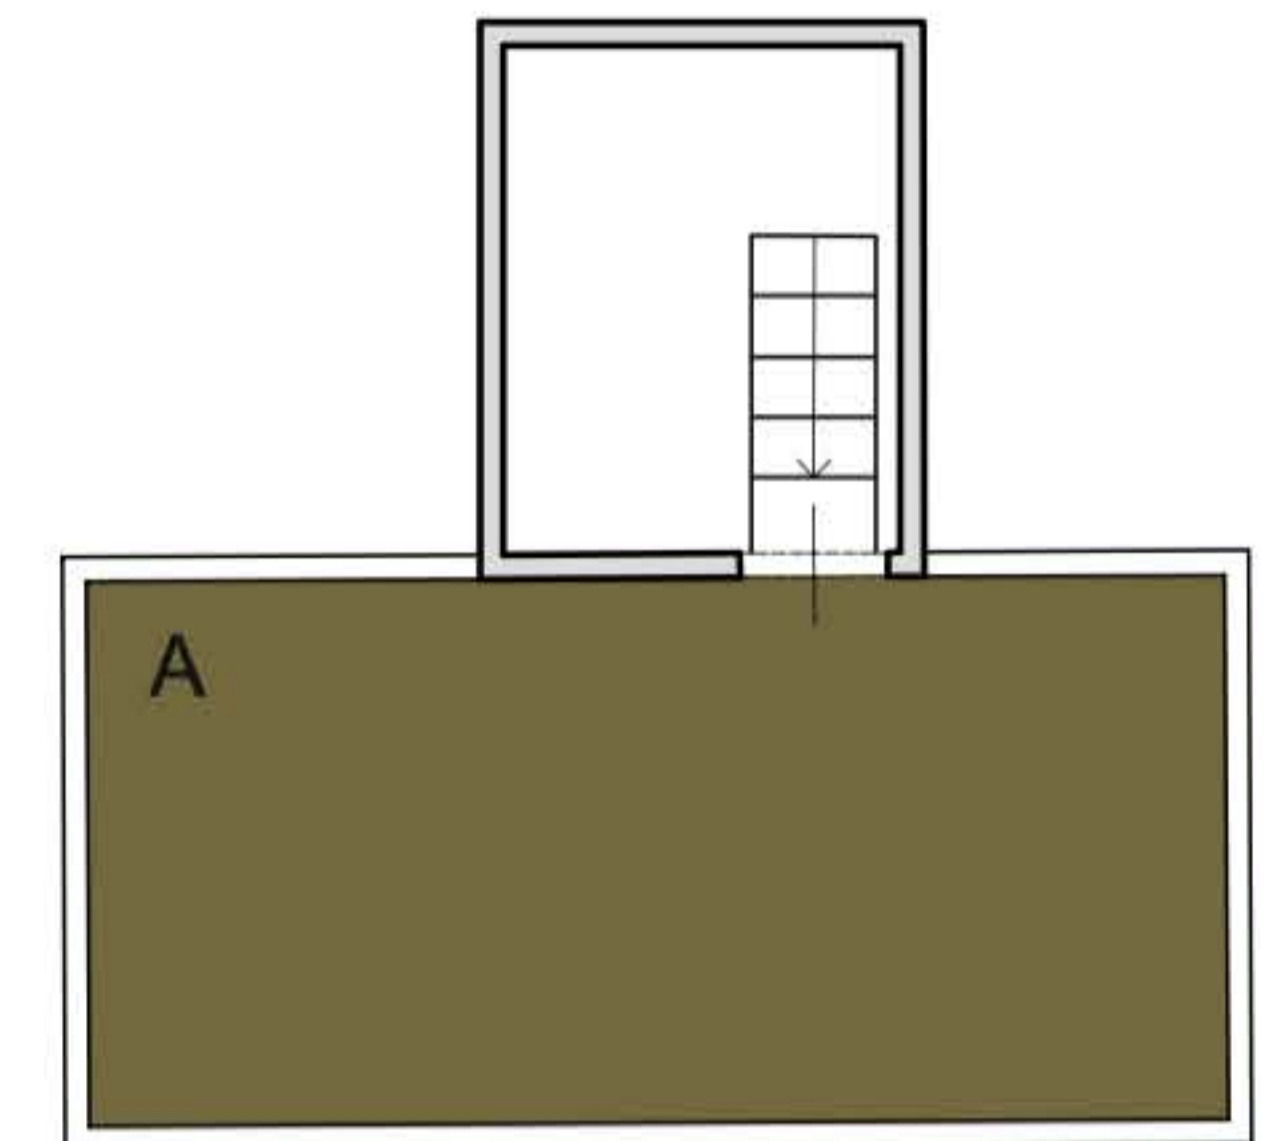

“Casa Zulian” in sestiere San Marco, Venezia
 Planimetrie indicative non impegnative

-  SOGGIORNO/CUCINA
-  INGRESSO/DISIMPEGNO
-  CAMERA
-  BAGNO
-  CABINA ARMADIO
-  RIPOSTIGLIO

QUARTO PIANO - PRINCIPALE

TERZO PIANO - INGRESSO

ABITECA

“Casa Zulian” in sestiere San Marco, Venezia
Planimetrie indicative non impegnative

-  SOPPALCO
-  ALTANA
-  LAVANDERIA
-  BAGNO

PIANO SOPPALCATO

ALTANE