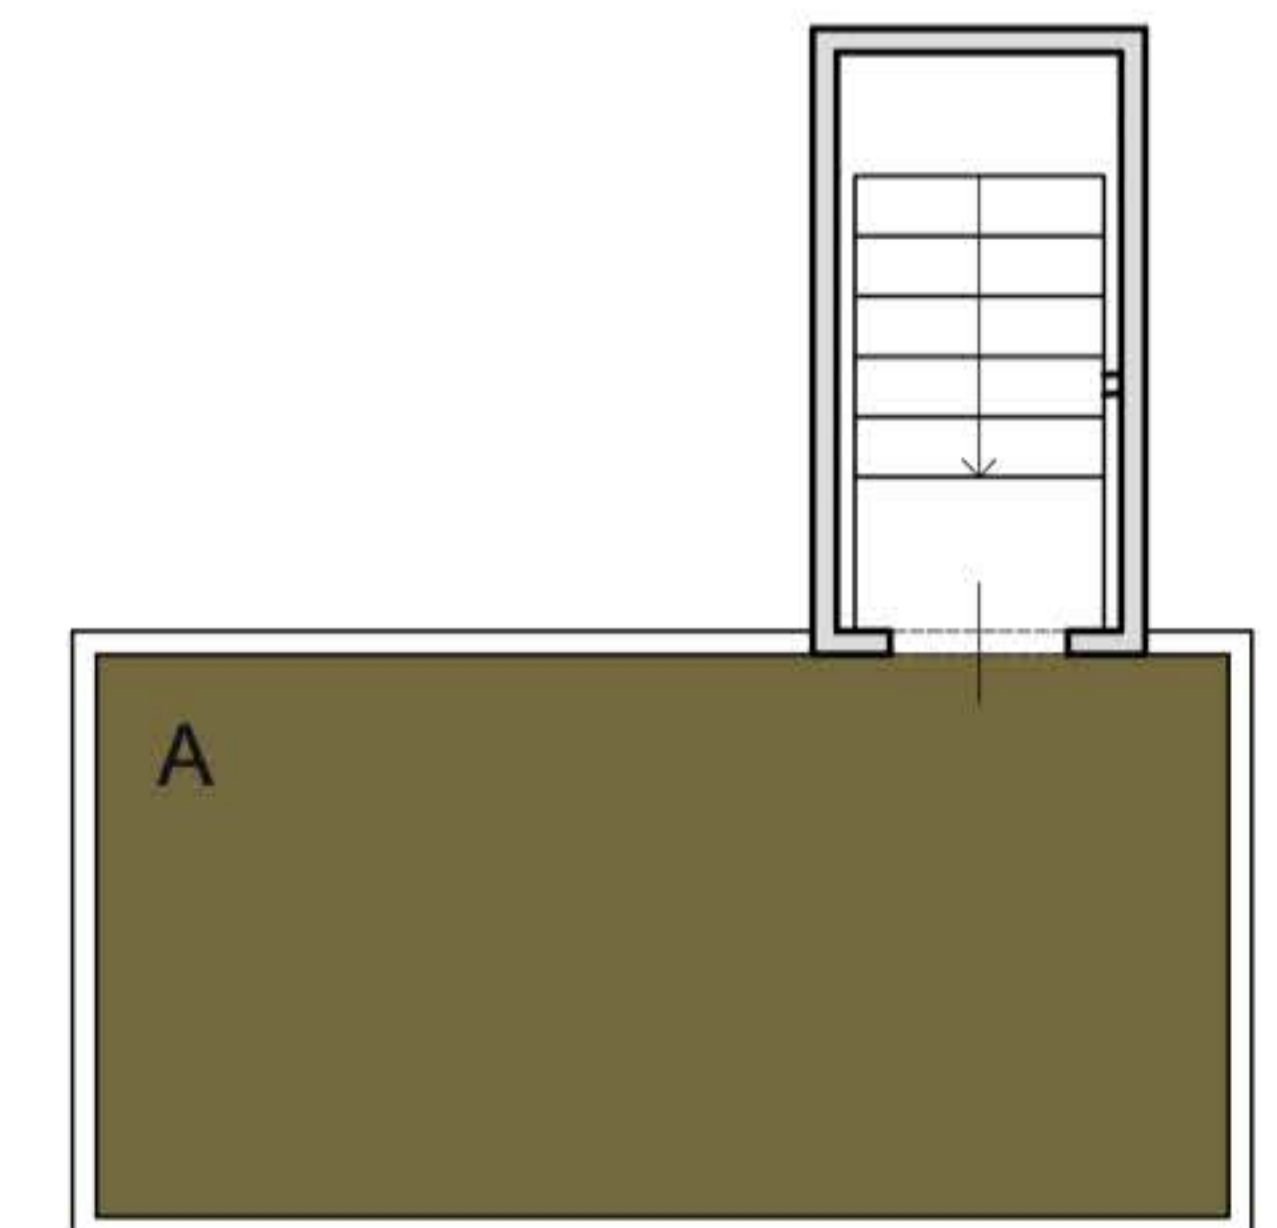

“Casa Zulian” in sestiere San Marco, Venezia
 Planimetrie indicative non impegnative

-  SOGGIORNO/CUCINA
-  INGRESSO/DISIMPEGNO
-  CAMERA
-  BAGNO
-  CABINA ARMADIO
-  RIPOSTIGLIO

QUARTO PIANO - PRINCIPALE

TERZO PIANO - INGRESSO

ABITECA

“Casa Zulian” in sestiere San Marco, Venezia
Planimetrie indicative non impegnative

-  SOPPALCO
-  ALTANA
-  LAVANDERIA
-  BAGNO

PIANO SOPPALCATO

ALTANE