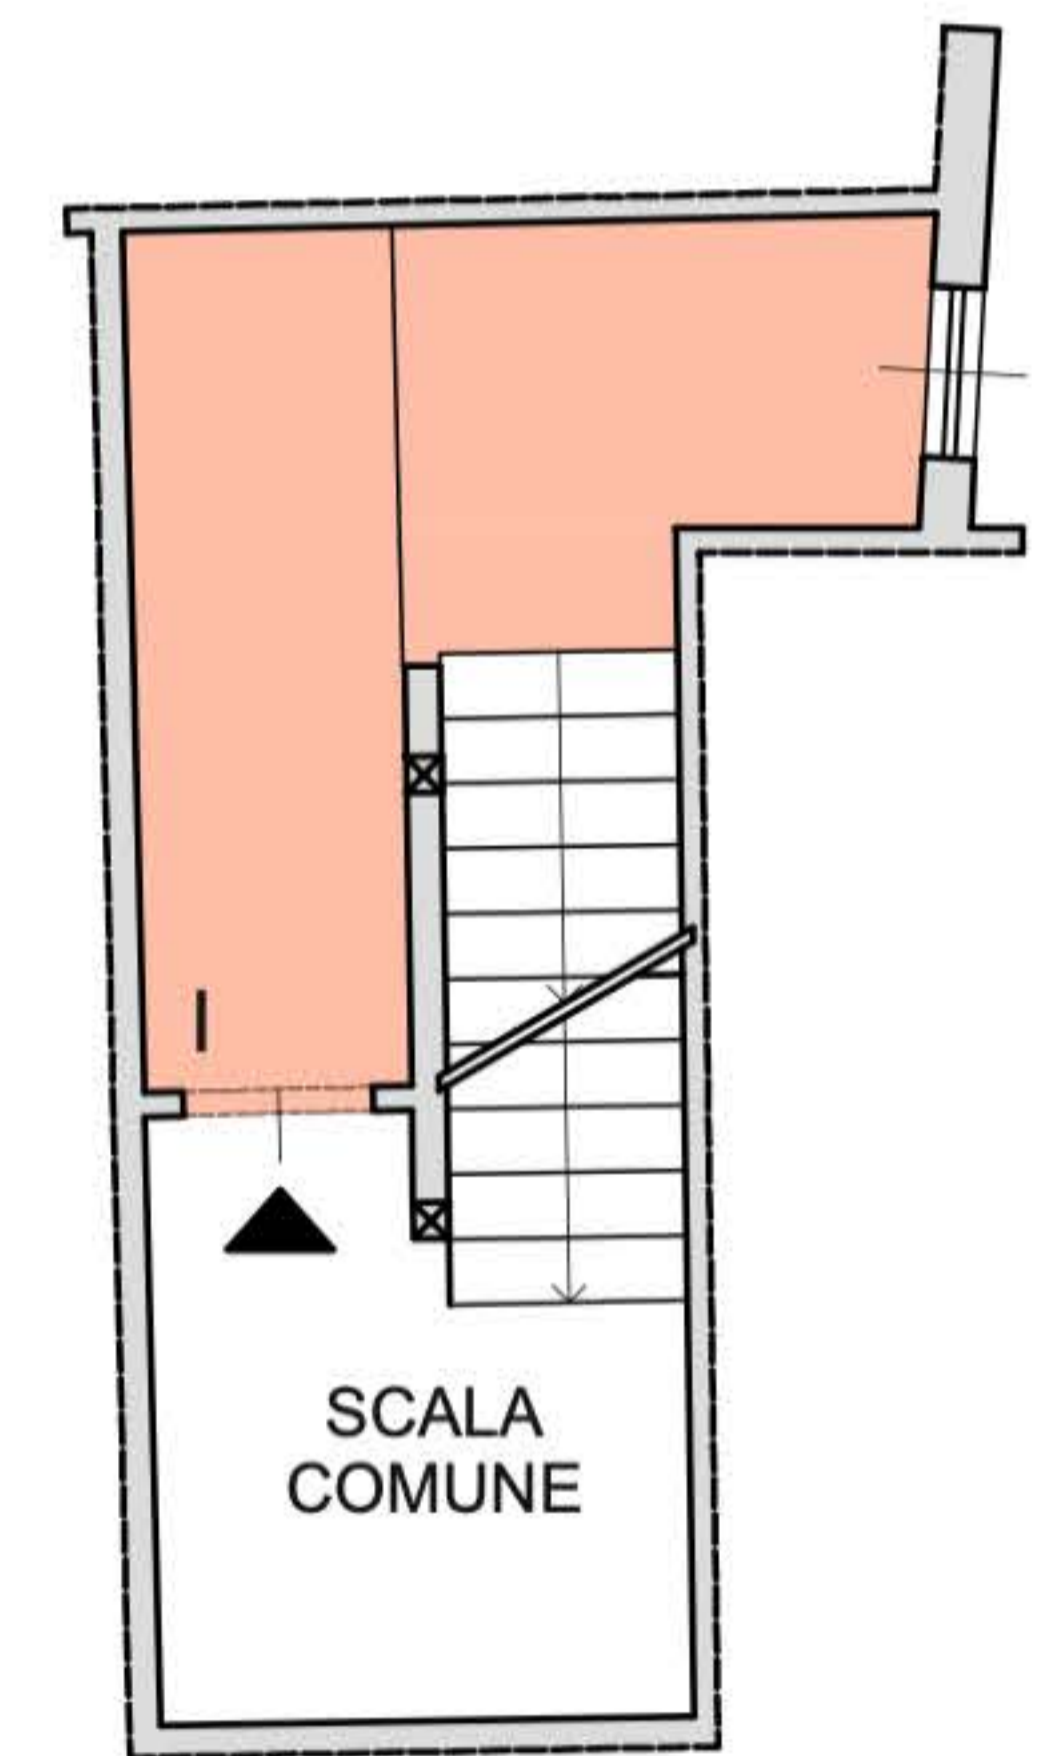

“Casa Zulian” in sestiere San Marco, Venezia
 Planimetrie indicative non impegnative

-  SOGGIORNO/CUCINA
-  INGRESSO/DISIMPEGNO
-  CAMERA
-  BAGNO
-  CABINA ARMADIO
-  RIPOSTIGLIO

QUARTO PIANO - PRINCIPALE

TERZO PIANO - INGRESSO

ABITECA

“Casa Zulian” in sestiere San Marco, Venezia
Planimetrie indicative non impegnative

-  SOPPALCO
-  ALTANA
-  LAVANDERIA
-  BAGNO

PIANO SOPPALCATO

ALTANE