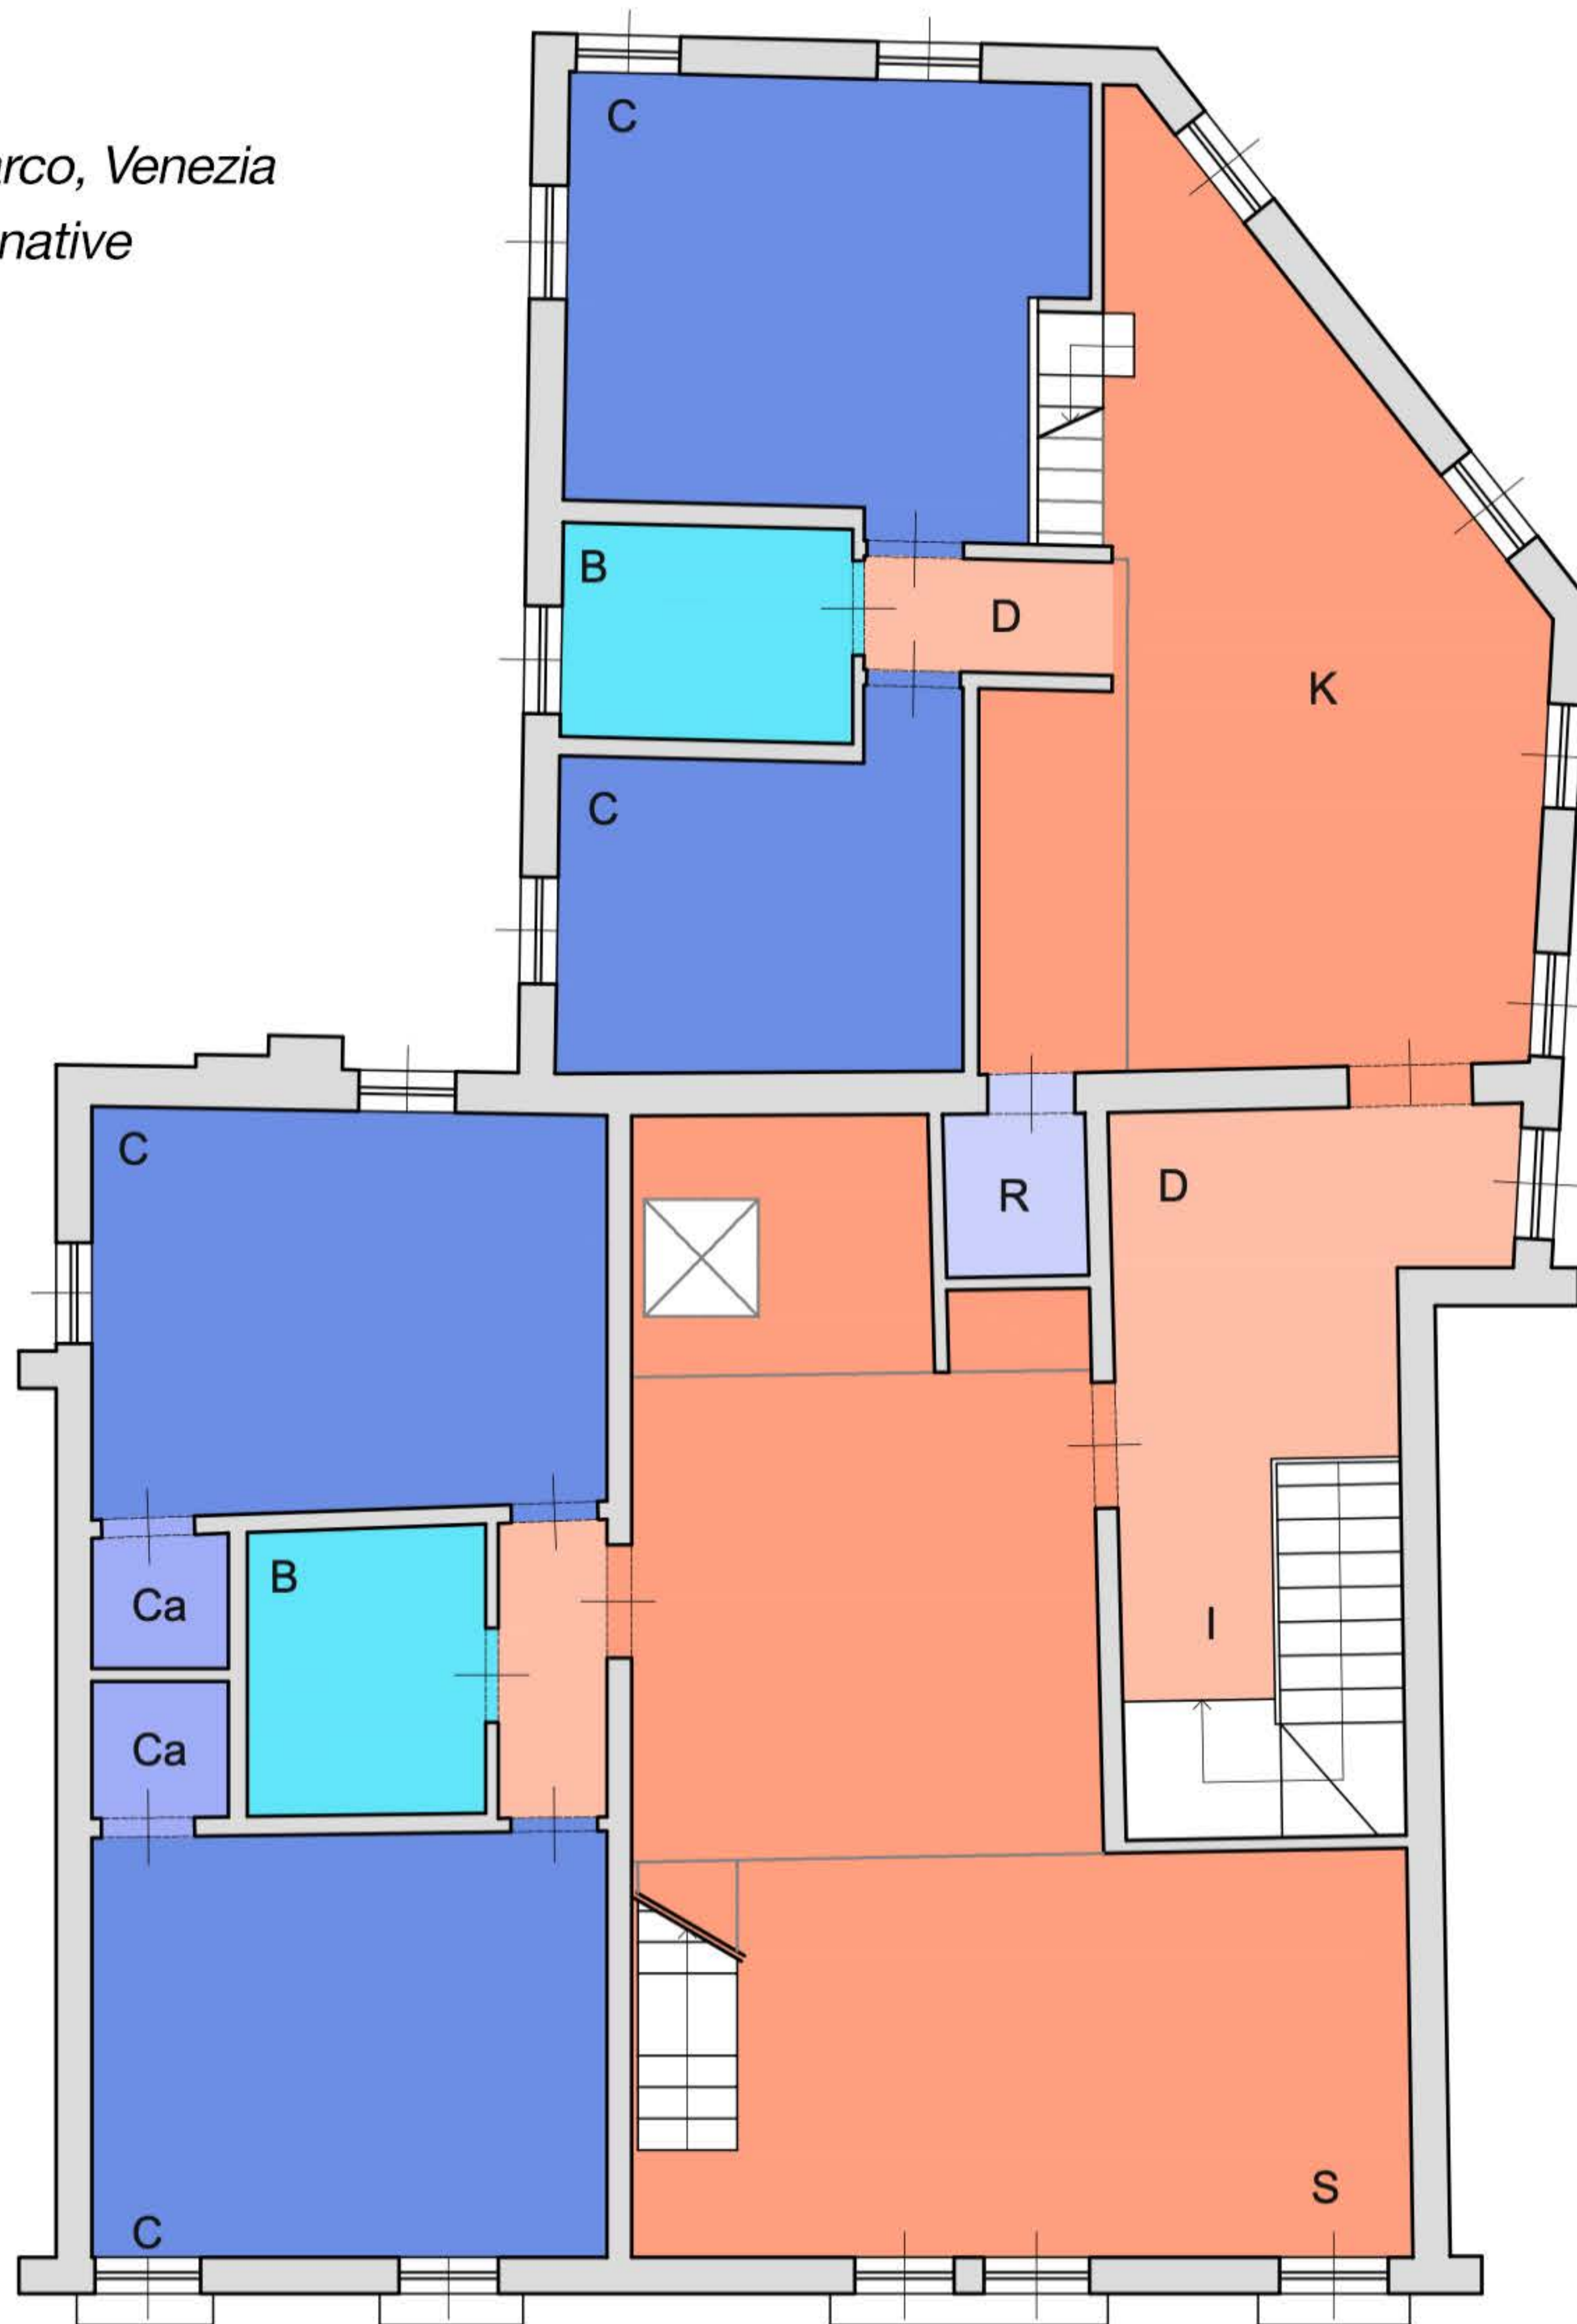

“Casa Zulian” in sestiere San Marco, Venezia
 Planimetrie indicative non impegnative

-  SOGGIORNO/CUCINA
-  INGRESSO/DISIMPEGNO
-  CAMERA
-  BAGNO
-  CABINA ARMADIO
-  RIPOSTIGLIO

QUARTO PIANO - PRINCIPALE

TERZO PIANO - INGRESSO

ABITECA

“Casa Zulian” in sestiere San Marco, Venezia
Planimetrie indicative non impegnative

-  SOPPALCO
-  ALTANA
-  LAVANDERIA
-  BAGNO

PIANO SOPPALCATO

ALTANE